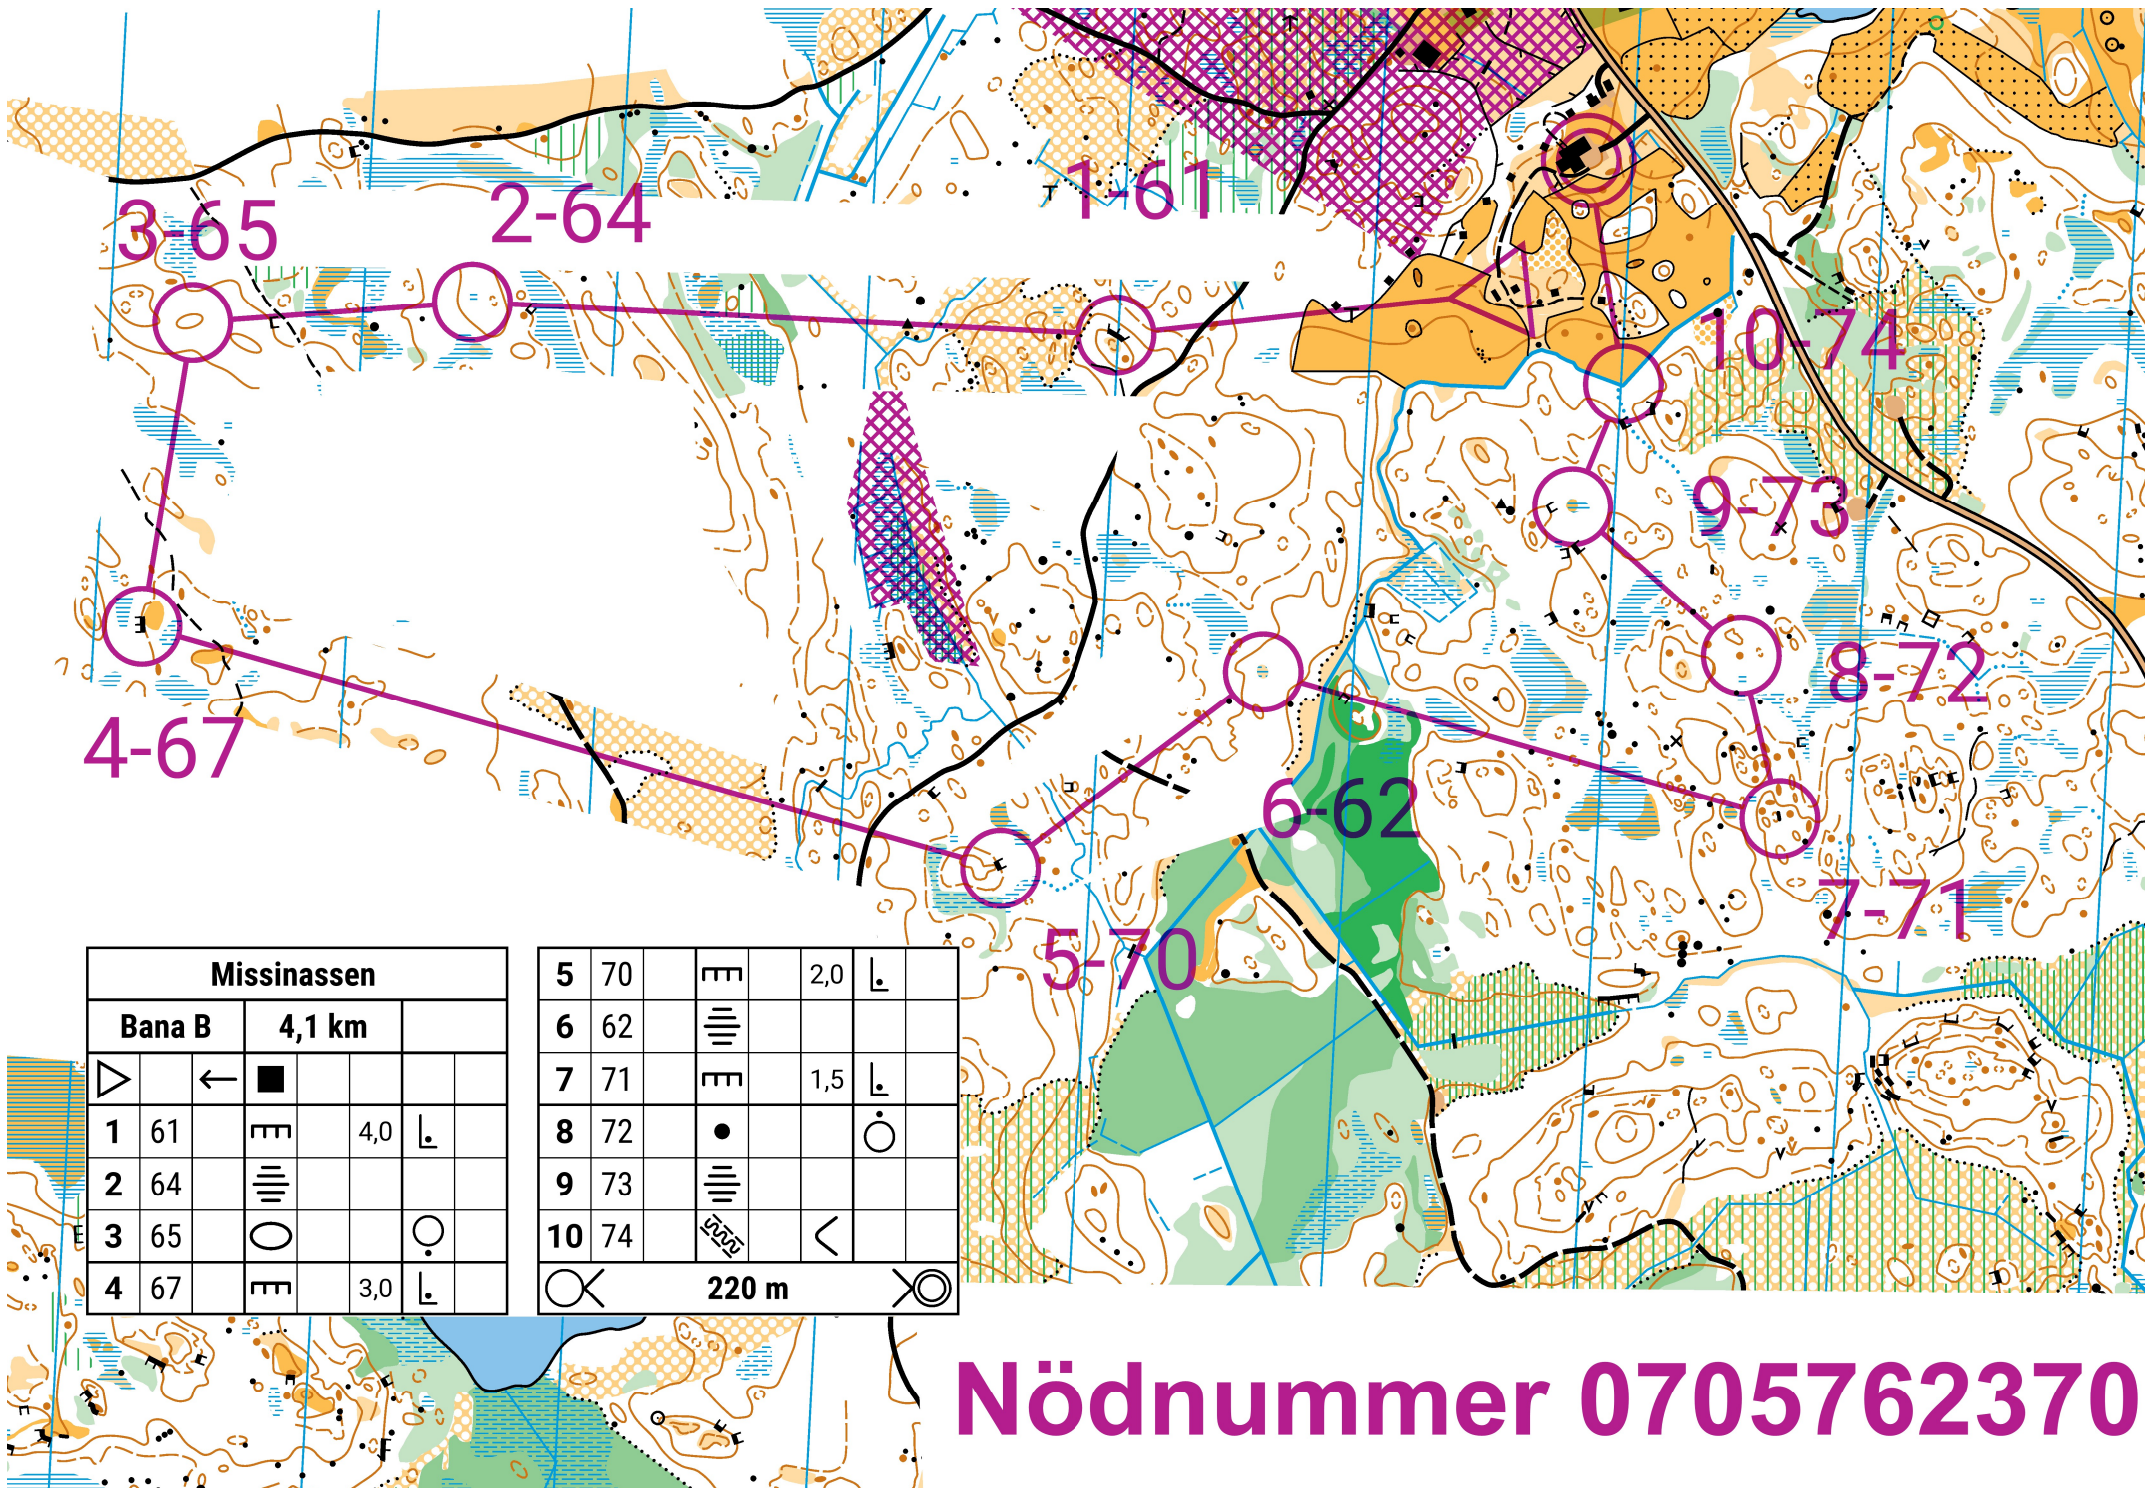

Missinassen					
Bana A		3,1 km			
▷		←	■		
1	61		▬▬▬	4,0	└
2	63		▲	1,5	○
3	70		▬▬▬	2,0	└
4	62		▬▬▬		
5	60		▲	1,5	○
6	71		▬▬▬	1,5	└
7	72		●		○
8	73		▬▬▬		
9	74		▬▬▬	<	

○ 220 m ○

Nödnummer 0705762370

Missinassen					
Bana B		4,1 km			
▷	←	■			
1	61	≡	4,0	└	
2	64	≡≡			
3	65	○		○	
4	67	≡	3,0	└	

5	70	≡	2,0	└	
6	62	≡≡			
7	71	≡	1,5	└	
8	72	●		○	
9	73	≡≡			
10	74	≡≡≡	<		
		220 m			

Nödnummer 0705762370

Missinassen					
Bana E		2,1 km			
▷	←	■			
1	61	≡	4,0	└	
2	60	▲	1,5	○	
3	62	≡≡≡			
4	71	≡	1,5	└	
5	72	●		○	
6	73	≡≡≡			
7	74	≡≡≡	<		
○	220 m			○	