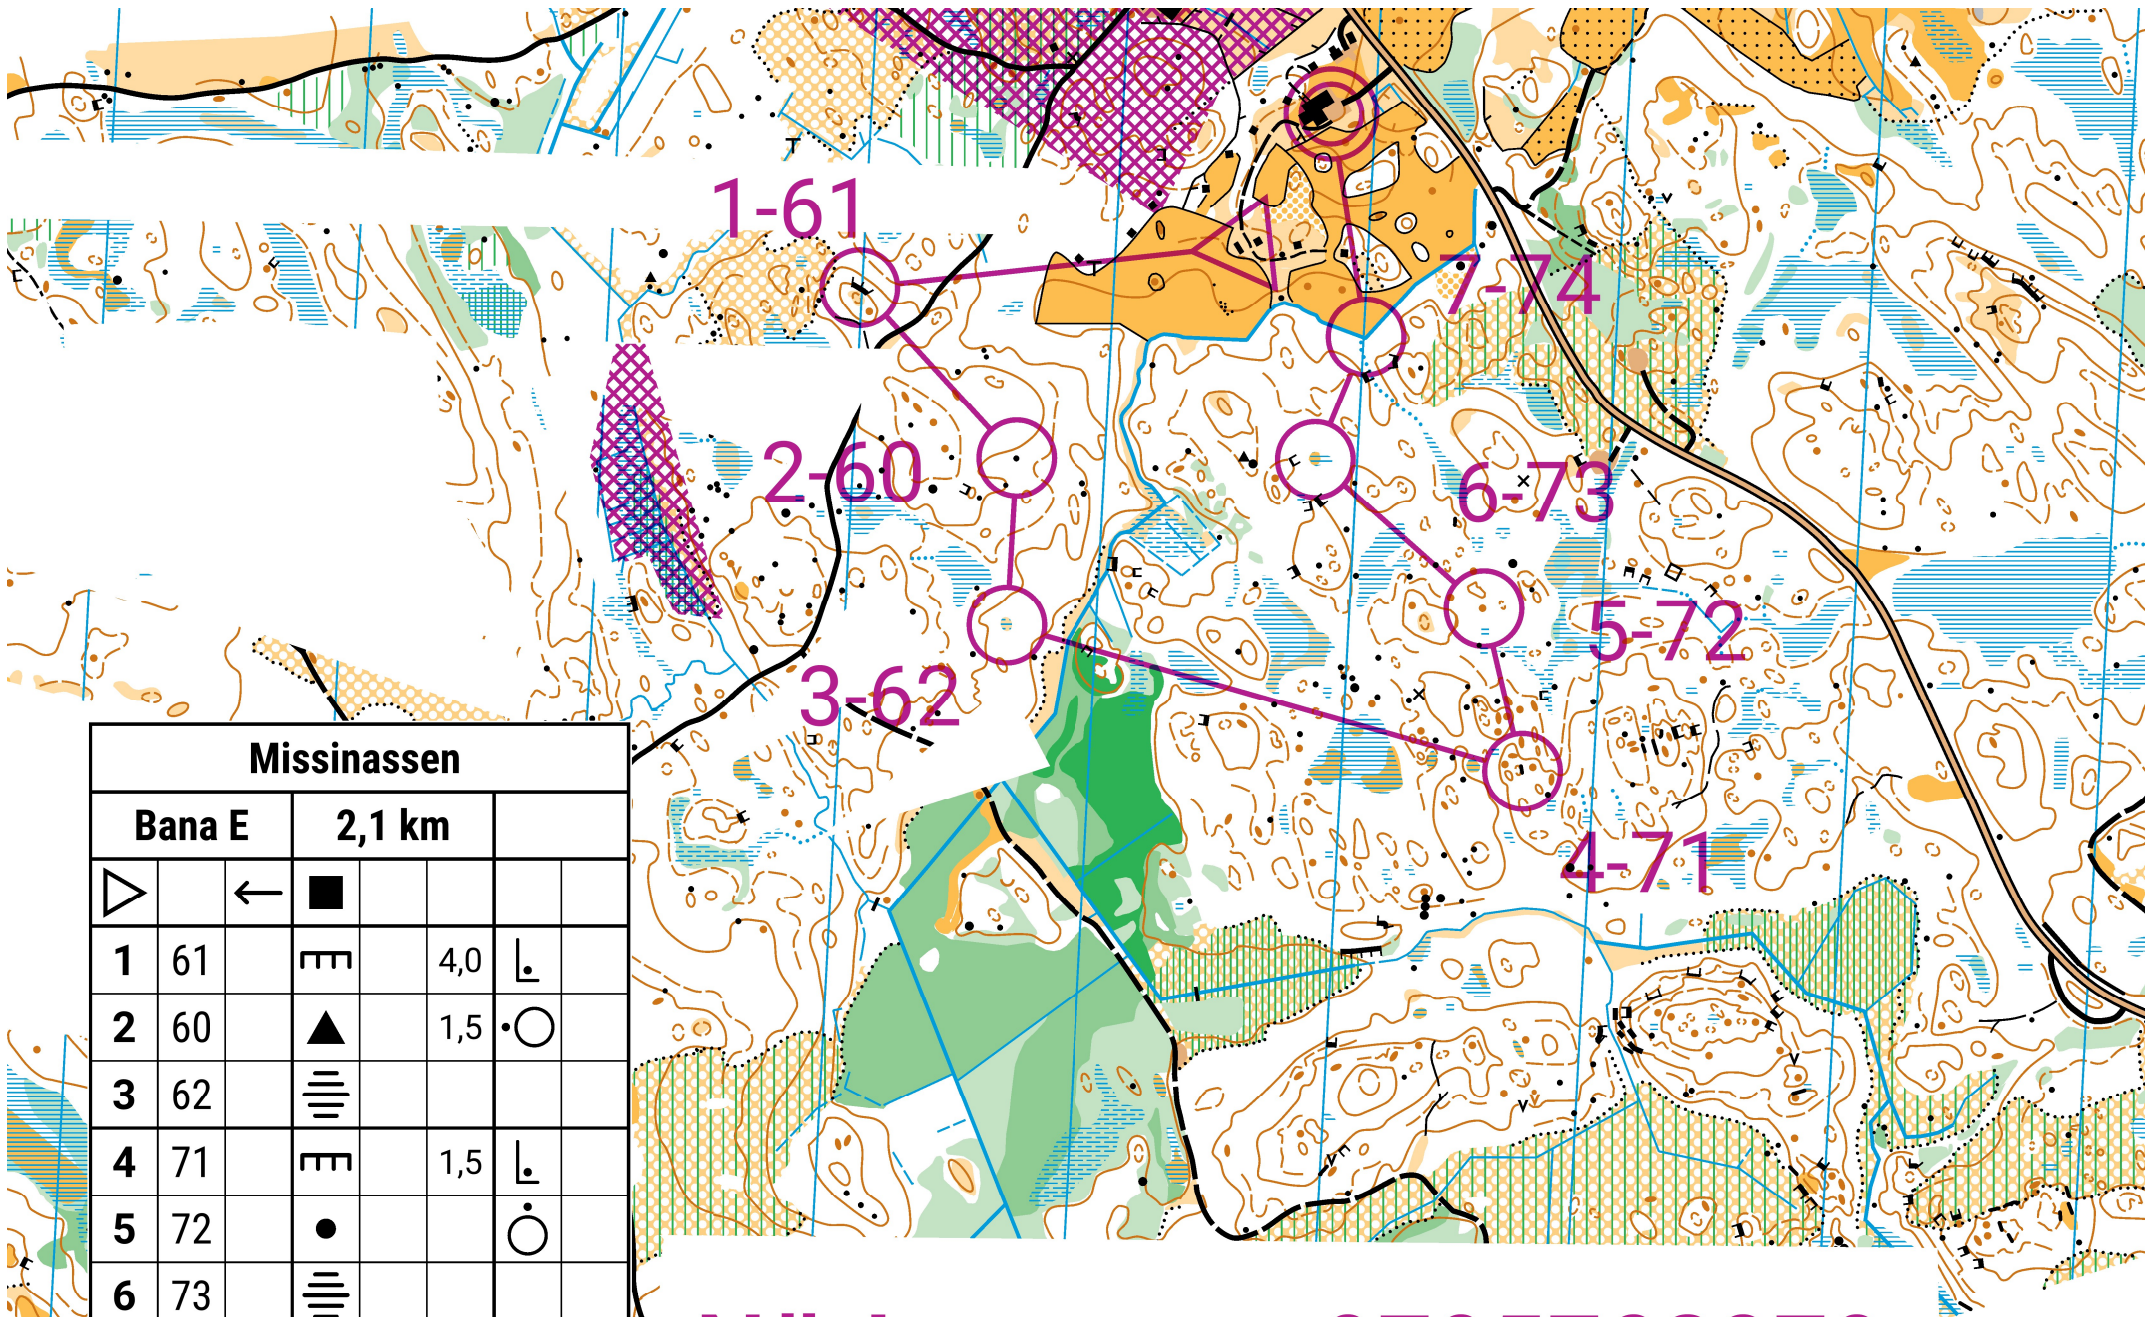

Missinassen					
Bana A		3,1 km			
▷		←	■		
1	61		▬▬▬	4,0	└
2	63		▲	1,5	○
3	70		▬▬▬	2,0	└
4	62		▬▬▬		
5	60		▲	1,5	○
6	71		▬▬▬	1,5	└
7	72		●		○
8	73		▬▬▬		
9	74		▬▬▬	<	

○ 220 m ○

Nödnummer 0705762370

Missinassen					
Bana B		4,1 km			
▷	←	■			
1	61	≡	4,0	└	
2	64	≡≡			
3	65	○		○	
4	67	≡	3,0	└	

5	70	≡	2,0	└	
6	62	≡≡			
7	71	≡	1,5	└	
8	72	●		○	
9	73	≡≡			
10	74	≡≡≡	<		
		220 m			

Nödnummer 0705762370

Missinassen					
Bana E		2,1 km			
▷	←	■			
1	61	≡	4,0	└	
2	60	▲	1,5	○	
3	62	≡≡≡			
4	71	≡	1,5	└	
5	72	●		○	
6	73	≡≡≡			
7	74	≡≡≡	<		
○	220 m			○	